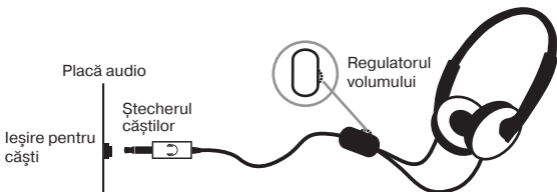

Imag. 1. Schema conectării

SPECIFICAȚII

Parametri, unități de măsurare	Valoare
Sensibilitate, dB	100 ± 4
Diapazonul frecvențelor, Hz	20 – 20 000
Membrană, mm	Ø 40
Tip de conector	mini-jack (stereo) Ø 3,5 mm (3 pin)
Lungimea cablului, m	2,5
Greutate, g	160

Note:

- **Caracteristicile tehnice enumerate în tabelă sunt certificate și nu pot fi cauza plângerilor.**
- **Din cauza faptului că producerea TM SVEN se perfecționează încontinuu, aceste specificații pot fi schimbate fără anunțare prealabilă.**

Suport tehnic pe www.sven.fi