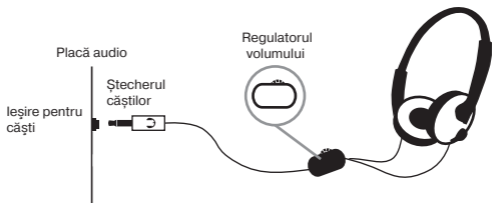

SVEN[®]
YOU WANT - WE CAN

Căști stereo

MANUALUL UTILIZATORULUI

AP-010V

www.sven.fi

Vă mulțumim pentru achiziționarea căștilor stereo MC SVEN!

RECOMANDĂRI

Căști stereo SVEN AP-010V sunt concepute pentru funcționare cu plăcile audio PC și alte sisteme compatibile. Ele pot fi folosite și pentru telefonie prin internet, la desfășurarea conferințelor video, la aplicații multimedia, jocuri online multi-player, pentru recunoașterea vocii și studierea limbilor străine.

MĂSURI DE SIGURANȚĂ

- Nu folosiți căștile stereo în timpul conducerii unui autoturism.
- Nu folosiți căștile stereo la un volum mare al sunetului pentru o perioadă îndelungată (mai mult de un sfert de oră) – acest lucru cauzează înrăutățirea auzului.

PARTICULARITĂȚI

- Căști stereo
- Conector 3,5 mm (3 pin) pentru conectarea la PC și dispozitive mobile
- Dimensiuni compacte
- Mărime reglabilă
- Regulatorul volumului pe cablu

CONECTAREA ȘI UTILIZAREA

- Conectați ștecherul căștilor la intrarea audio a sursei de semnal (PC, notebook, player, etc.), așa cum este indicat în imag. 1.
- Setați volumul necesar al căștilor cu ajutorul regulatorului volumului de pe cablu.