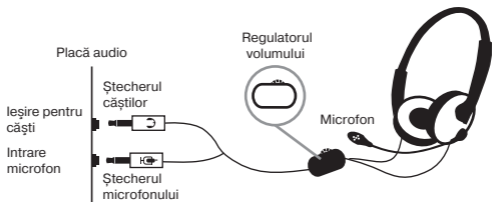

SVEN[®]
YOU WANT - WE CAN

Căști stereo cu microfon

MANUALUL UTILIZATORULUI

AP-660

www.sven.fi

Vă mulțumim pentru achiziționarea căștilor stereo MC SVEN!

RECOMANDĂRI

Căștile stereo cu subwoofer cu vibrații SVEN AP-660 sunt concepute pentru funcționare cu plăcile audio PC și alte sisteme compatibile. Ele pot fi folosite și pentru telefonie prin internet, la desfășurarea conferințelor video, la aplicații multimedia, jocuri online multi-player, pentru recunoașterea vocii și studierea limbilor străine.

MĂSURI DE SIGURANȚĂ

- Nu folosiți căștile stereo în timpul conducerii unui autoturism.
- Nu folosiți căștile stereo la un volum mare al sunetului pentru o perioadă îndelungată (mai mult de un sfert de oră) – acest lucru cauzează înrăutățirea auzului.

PARTICULARITĂȚI

- Conector 2*3,5 mm (3 pin) pentru conectarea la PC
- Mărime reglabilă
- Fixator rotativ al microfonului
- Regulatorul volumului pe cablu
- De înaltă rezistență cablu
- Articularea brațului bolului căști
- Microfon Mute funcția
- Pasiv de reducere a zgomotului sistem SVEN PNC

CONECTAREA ȘI UTILIZAREA

- Conectați ștecherul căștilor la intrarea audio a sursei de semnal (PC, notebook, player, etc.), așa cum este indicat în imag. 1.
- Conectați ștecherul microfonului la intrarea audio pentru microfon a sursei de semnal.
- Setați volumul necesar al căștilor cu ajutorul regulatorului volumului de pe cablu.