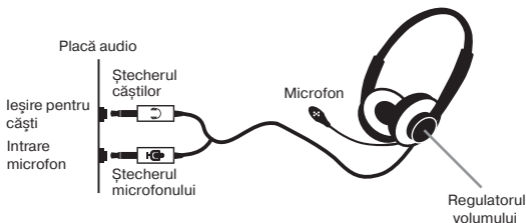

SVEN[®]
YOU WANT - WE CAN

Căști stereo cu microfon

MANUALUL UTILIZATORULUI

AP-610MV

www.sven.fi

Vă mulțumim pentru achiziționarea căștilor stereo MC SVEN!

RECOMANDĂRI

Căștile stereo cu subwoofer cu vibrații SVEN AP-610MV sunt concepute pentru funcționare cu plăcile audio PC și alte sisteme compatibile. Ele pot fi folosite și pentru telefonie prin internet, la desfășurarea conferințelor video, la aplicații multimedia, jocuri online multi-player, pentru recunoașterea vocii și studierea limbilor străine.

MĂSURI DE SIGURANȚĂ

- Nu folosiți căștile stereo în timpul conducerii unui autoturism.
- Nu folosiți căștile stereo la un volum mare al sunetului pentru o perioadă îndelungată (mai mult de un sfert de oră) – acest lucru cauzează înrăutățirea auzului.

PARTICULARITĂȚI

- Conector 2*3,5 mm (3 pin) pentru conectarea la PC
- Cablu de conectare într-o direcție
- Mărime reglabilă
- Fixator rotativ al microfonului
- Regulatorul volumului pe boxa din stânga
- Pasiv de reducere a zgomotului sistem SVEN PNC

CONECTAREA ȘI UTILIZAREA

- Conectați ștecherul căștilor la intrarea audio a sursei de semnal (PC, notebook, player, etc.), așa cum este indicat în imag. 1.
- Conectați ștecherul microfonului la intrarea audio pentru microfon a sursei de semnal.
- Setati volumul necesar al căștilor cu ajutorul regulatorului volumului pe boxa din stânga.