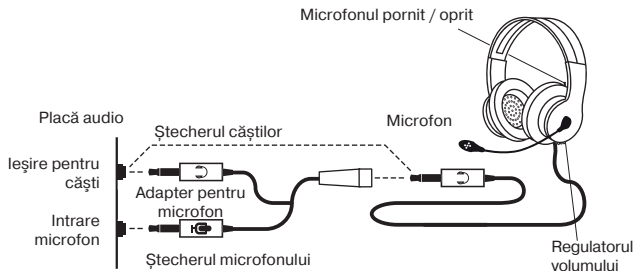

### **SETUL COMPLET**

- Căști stereo pentru jocuri – 1 buc.
- Adaptor: mini jack (3,5 pin) la mini jack 2 \* 3,5 mm (3 pin) – 1 buc.
- Manual de utilizare — 1 buc.
- Talon de garanție – 1 buc.

### **MĂSURI DE SIGURANȚĂ**

- Nu folosiți căștile stereo în timpul conducerii unui autoturism.
- Nu folosiți căștile stereo la un volum mare al sunetului pentru o perioadă îndelungată (mai mult de un sfert de oră) – acest lucru cauzează înrăutățirea auzului.

## PARTICULARITĂȚI

- Optimizat pentru jocuri profesionale
- Căști cu sistem de reducere a zgomotului pasiv
- Cea mai bună calitate a sunetului
- Compatibil cu diverse playere media
- Cablu împletit pentru a împiedica încurcarea
- Conector 3,5 mm (4 pin) pentru dispozitive mobile
- Adaptor: mini jack (3,5 pin) la mini jack 2 \* 3,5 mm (3 pin)
- O poziție confortabilă pe cap

## CONECTAREA ȘI UTILIZAREA

- Conectați ștecherul căștilor la intrarea audio a sursei de semnal (PC, notebook, player, etc.), așa cum este indicat în imag. 1.
- Pentru a fi utilizate cu un computer, utilizați adaptorul (adaptorul pentru microfon) inclus în kit.