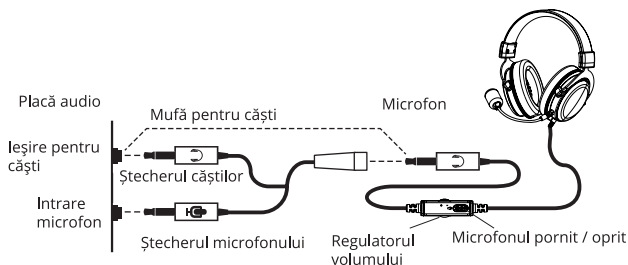

Imag. 2. Schema conectării

SPECIFICAȚII

Parametri, unități de măsurare	Valoare
Sensibilitate, dB	98 ± 3
Diapazonul frecvențelor, Hz	20 – 20 000
Impedanța electrică, Ohm	16
Membrană, mm	Ø 50
Tip de conector	4 pin
Lungimea cablului, m	2,2
Greutate, g	300

Note:

- Caracteristicile tehnice enumerate în tabelă sunt certificate și nu pot fi cauza plângerilor.
- Din cauza faptului că producerea TM SVEN se perfecționează încontinuu, aceste specificații pot fi schimbate fără anunțare prealabilă.