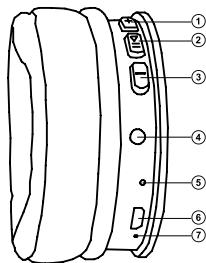

5. DESCRIERE

- ① + : track-ul următorul (apăsare scurtă); mărirea volumului (apăsare lungă).
- ② ►: butonul de pornire/oprire a căștilor; Redare/Pauză; căutarea unui dispozitiv asociat; controlul apelurilor; formarea ultimului număr.
- ③ - : track-ul anterior (apăsare scurtă); reducerea volumului (apăsare lungă).
- ④ Conector de 3,5 mm (3 pin) pentru conectarea unui cablu audio.
- ⑤ Microfon.
- ⑥ Conector micro USB pentru încărcare.
- ⑦ Indicator.