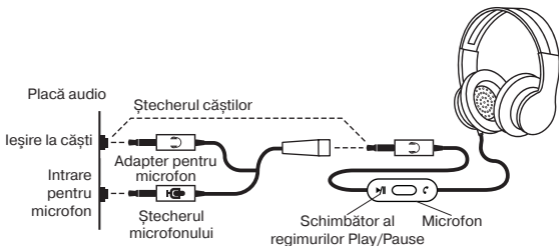

Acest Manual și informația pe care o conține sunt protejate prin dreptul de autor. Toate drepturile sunt rezervate.

RECOMANDĂRI

Căștile stereo Sven AP-940MV sunt concepute pentru funcționare cu plăcile audio PC și alte sisteme compatibile (sisteme home cinema, dispozitive de redare portabile, console pentru jocuri de computer, sisteme stereo standard).

SETUL COMPLET

- Căști stereo – 1 buc.
- Adaptor pentru microfon – 1 buc.
- Manual de utilizare – 1 buc.
- Talon de garanție – 1 buc.

MĂSURI DE SIGURANȚĂ

- Nu folosiți căștile stereo în timpul conducerii unui autoturism.
- Nu folosiți căștile stereo la un volum mare al sunetului pentru o perioadă îndelungată (mai mult de un sfert de oră) – acest lucru cauzează înrăutățirea auzului.

PARTICULARITĂȚI

- Conector 3,5 mm (4 pin) pentru dispozitive mobile
- Cablu de conectare într-o direcție
- Microfonul pe cablul plat
- Butonul de preluare/pauză apel
- Adaptor pentru microfon 2*3,5 mm (3 pin)
- O poziție confortabilă pe cap

CONECTAREA ȘI UTILIZAREA

- Conectați ștecherul căștilor la mufa de intrare audio a sursei de semnal (placă audio a computerului, notebook, player, etc.), așa cum este indicat în schemă (imag. 1).
- Pentru utilizarea căștilor cu computerul folosiți adaptorul (adaptorul pentru microfon) din set.
- În regim de funcționare cu telefonul mobil, în cazul unui apel telefonic, apăsați o singură dată butonul **C** destinat activării funcției «Handsfree».
- Pentru a utiliza căștile cu player-ul care admite funcția de administrare a player-ului, tastați butonul **▶||** destinat schimbării regimurilor «Redare» – «Pauză». Apăsarea repetată a butonului **▶||** duce la trecerea la track-ul următor.