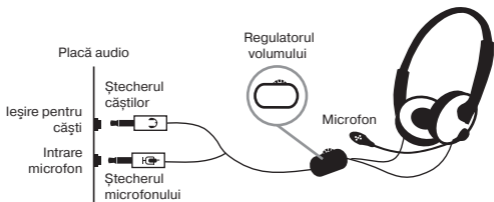

SVEN[®]
YOU WANT - WE CAN

Căști stereo cu microfon

MANUALUL UTILIZATORULUI

AP-620

www.sven.fi

Vă mulțumim pentru achiziționarea căștilor stereo MC SVEN!

RECOMANDĂRI

Căști stereo cu microfon SVEN AP-620 sunt concepute pentru funcționare cu plăcile audio PC și alte sisteme compatibile. Ele pot fi folosite și pentru telefonie prin internet, la desfășurarea conferințelor video, la aplicații multi-media, jocuri online multi-player, pentru recunoașterea vocii și studierea limbilor străine.

MĂSURI DE SIGURANȚĂ

- Nu folosiți căștile stereo în timpul conducerii unui autoturism.
- Nu folosiți căștile stereo la un volum mare al sunetului pentru o perioadă îndelungată (mai mult de un sfert de oră) – acest lucru cauzează înrăutățirea auzului.

PARTICULARITĂȚI

- Conector 2*3,5 mm (3 pin) pentru conectarea la PC
- Cablu de conectare într-o direcție
- Mărime reglabilă
- Microfon rotativ
- Bass amplificat
- Regulator al volumului pe cablu cu rezistență sporită
- Sistem de reducere pasivă a zgomotului SVEN PNC

CONECTAREA ȘI UTILIZAREA

- Conectați ștecherul căștilor la intrarea audio a sursei de semnal (PC, notebook, player, etc.), așa cum este indicat în imag. 1.
- Conectați ștecherul microfonului la intrarea audio pentru microfon a sursei de semnal.
- Setati volumul necesar al căștilor cu ajutorul regulatorului volumului de pe cablu.