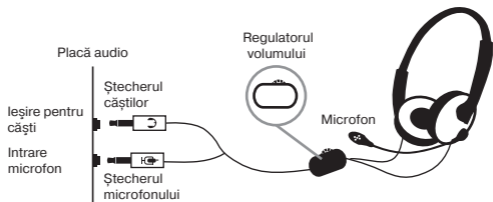

SVEN[®]
YOU WANT - WE CAN

Căști stereo cu microfon

MANUALUL UTILIZATORULUI

AP-600

www.sven.fi

Vă mulțumim pentru achiziționarea căștilor stereo MC SVEN!

RECOMANDĂRI

Căști stereo cu microfon SVEN AP-600 sunt concepute pentru funcționare cu plăcile audio PC și alte sisteme compatibile. Ele pot fi folosite și pentru telefonie prin internet, la desfășurarea conferințelor video, la aplicații multi-media, jocuri online multi-player, pentru recunoașterea vocii și studierea limbilor străine.

MĂSURI DE SIGURANȚĂ

- Nu folosiți căștile stereo în timpul conducerii unui autoturism.
- Nu folosiți căștile stereo la un volum mare al sunetului pentru o perioadă îndelungată (mai mult de un sfert de oră) – acest lucru cauzează înrăutățirea auzului.

PARTICULARITĂȚI

- Conector 2*3,5 mm (3 pin) pentru conectarea la PC
- Cablu de conectare într-o direcție
- Fixator rotativ al microfonului
- Regulator al volumului pe cablu
- Cablu accidentat fabric împletit furtun, care previne încurcarea
- Mărime reglabilă
- Pasiv de reducere a zgomotului sistem SVEN PNC

CONECTAREA ȘI UTILIZAREA

- Conectați ștecherul căștilor la intrarea audio a sursei de semnal (PC, notebook, player, etc.), așa cum este indicat în imag. 1.
- Conectați ștecherul microfonului la intrarea audio pentru microfon a sursei de semnal.
- Setati volumul necesar al căștilor cu ajutorul regulatorului volumului de pe cablu.