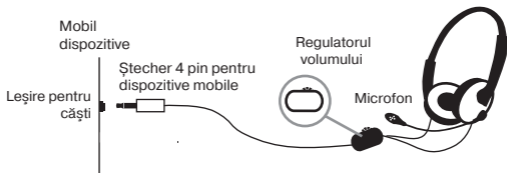

SVEN[®]
YOU WANT - WE CAN

Căști stereo cu microfon

MANUALUL UTILIZATORULUI

AP-151MV

www.sven.fi

Vă mulțumim pentru achiziționarea căștilor stereo MC SVEN!

RECOMANDĂRI

Căști stereo cu microfon SVEN AP-151MV sunt concepute pentru funcționare cu plăcile audio PC și alte sisteme compatibile.

MĂSURI DE SIGURANȚĂ

- Nu folosiți căștile stereo în timpul conducerii unui autoturism.
- Nu folosiți căștile stereo la un volum mare al sunetului pentru o perioadă îndelungată (mai mult de un sfert de oră) – acest lucru cauzează înrăutățirea auzului.

PARTICULARITĂȚI

- Conector 3,5 mm (4 pin) pentru conectarea la PC
- Cablu de conectare într-o direcție
- Dimensiuni compacte
- Mărime reglabilă
- Fixator rotativ al microfonului
- Decorare de relief plastic
- Regulator al volumului pe cablu

CONECTAREA ȘI UTILIZAREA

- Conectați ștecherul căștilor la intrarea audio a sursei de semnal (PC, notebook, player, etc.), așa cum este indicat în imag. 1.
- Setați volumul necesar al căștilor cu ajutorul regulatorului volumului de pe cablu.