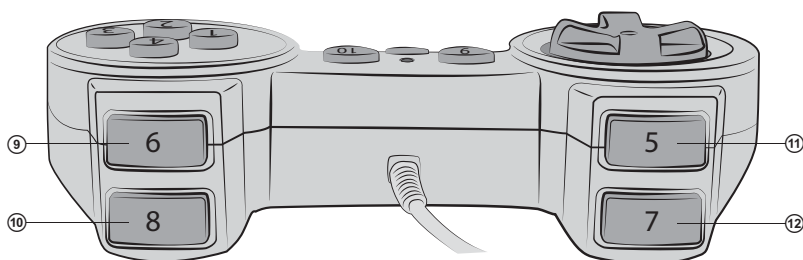

2-сурет, Артынан қарағандағы түрі