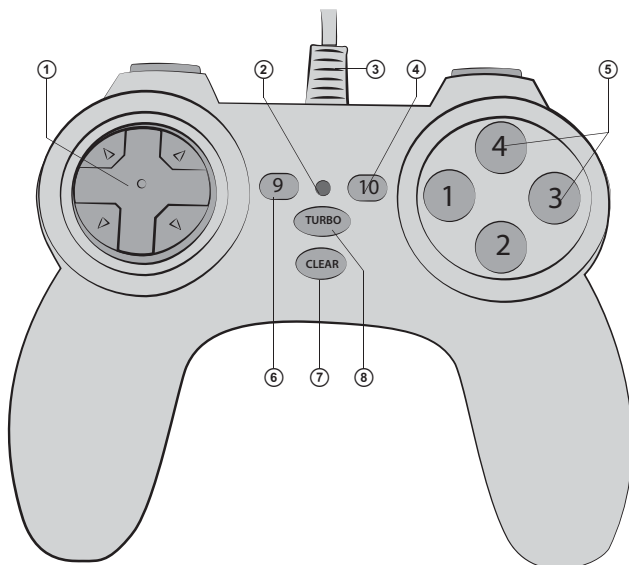

## 5. ЕРЕКШЕЛІКТЕРІ

- Ойындарға арналған эргономиялық геймпад
- Windows XP/Vista/7/8 қолдауы
- USB интерфейсі
- TURBO функциясы (тоқтаусыз ату)
- 8-позициялық джойстик және 12 түймелер

## 6. ЖҮЙЕЛІК ТАЛАПТАР

- ДҚ еркін USB-порты
- Windows XP/Vista/7/8 операциялық жүйесі

**7. ҚҰРЫЛЫСЫН СИПАТТАУ**

- ① 8-позициялық джойстик
- ② Қуат көзі индикаторы
- ③ USB кабелі
- ④ 10 түймесі
- ⑤ Түймелер 1–4
- ⑥ 9 түймесі
- ⑦ CLEAR: TURBO режимінен шығу түймесі
- ⑧ TURBO: TURBO режимін қосу/ ажырату түймесі
- ⑨ 6 түймесі
- ⑩ 8 түймесі
- ⑪ 5 түймесі
- ⑫ 7 түймесі