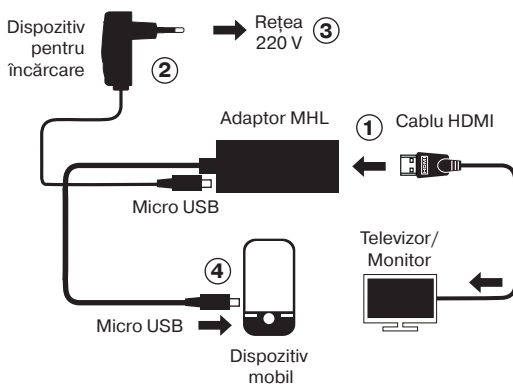

### RECOMANDĂRI

Adaptorul MHL permite vizionarea foto și video în calitate Full HD 1080p cu sunet surround de pe telefonul Dvs. mobil pe televizor sau monitor, încărcând în același timp telefonul Dvs.

### PARTICULARITĂȚI

- Compatibil cu dispozitive mobile care susțin funcția MHL
- Micro USB 5pin pentru conectarea dispozitivelor mobile
- Transmiterea imaginii în format Full HD 1080p

### CONECTAREA ȘI UTILIZAREA

**Notă. Înainte de a utiliza dispozitivul, verificați dacă funcția MHL este disponibilă pe telefonul Dvs. mobil.**

1. Conectați cablul HDMI (nu este inclus în set) la adaptorul MHL și la televizorul/monitorul Dvs. (vezi schema conectării).
2. Conectați dispozitivul pentru încărcare (din setul complet al dispozitivului Dvs. mobil) la adaptorul MHL.

3. Conectați dispozitivul pentru încărcare la sursa de alimentare.

4. Conectați adaptorul MHL la intrarea USB a telefonului Dvs. mobil, prin care realizați încărcarea acestuia. Pe ecranul televizorului/monitorului va fi afișat exact ceea ce este afișat pe telefonul Dvs. mobil. Apelurile de intrare și mesajele vor pauza afișarea conținutului media. După ce veți răspunde la apeluri și veți recepționa mesajele, afișarea conținutului media va fi reluată.