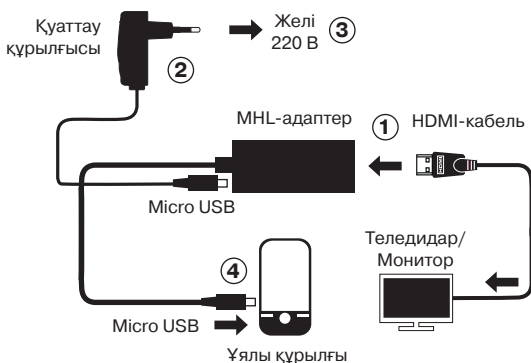

ПАЙДАЛАНУШЫНЫҢ НҰСҚАУЛЫҒЫ

АВТОРЛЫҚ ҚҰҚЫҚ

© 2014. SVEN PTE. LTD. 1.0 (V 1.0) нұсқасы.

Осы нұсқаулық пен оның ішіндегі ақпарат авторлық құқықпен қорғалған. Барлық құқықтар қорғалған.

САУДА МАРКАЛАРЫ

Барлық сауда маркалары олардың заңды иелерінің меншігі болып табылады.

ЖАУАПКЕРШІЛІКТІ ШЕКТЕУ ТУРАЛЫ ЕСКЕРТУ

Нұсқаулық барынша дәл болу үшін барлық күш салынғанына қарамастан, кейбір сәйкессіздіктер болуы мүмкін. Осы Нұсқаулықтың ақпараты «дәл солай» шарттарында берілді. Автор мен баспагер, осы Нұсқаулықтағы ақпараттың кесірінен келтірілген залал үшін біреудің немесе ұйымның алдында ешбір жауап бермейді.

ТАҒАЙЫНДАЛУЫ

MHL-адаптер арқылы, бір мезгілде ұялы құрылғыңыздың қуатталуы кезінде, Сіздің ұялы құрылғыңыздан теледидар немесе мониторға көлемдік дыбысталуымен бірге Full HD 1080p ретінде фото және бейне көруге болады.

ЕРЕКШЕЛІКТЕРІ

- MHL қосылатын ұялы құрылғыларымен үйлесімді
- Ұялы құрылғыларын қосуға арналған micro USB 5pin
- Full HD 1080p форматында суреттерді жібереді

ҚОСЫЛУЫ ЖӘНЕ ПАЙДАЛАНЫЛУЫ

Ескертпе. Қолданар алдында ұялы құрылғыңызда MHL атқарымның болуын тексеріңіз.

1. HDMI-кабельді (жинаққа кірмейді) MHL-адаптерге және теледидарыңызға/мониторыңызға қосыңыз (қосылу схемасын қараңыз).

Қосылу схемасы