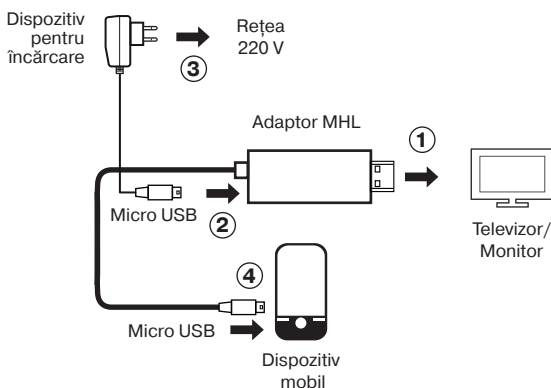

### RECOMANDĂRI

Adaptorul MHL permite vizionarea foto și video în calitate Full HD 1080p cu sunet surround de pe telefonul Dvs. mobil pe televizor sau monitor, încărcând în același timp telefonul Dvs.

### PARTICULARITĂȚI

- Compatibil cu dispozitive mobile care susțin funcția MHL
- Micro USB 5pin pentru conectarea dispozitivelor mobile
- Transmiterea imaginii în format Full HD 1080p
- Nu este nevoie de cablu HDMI suplimentar

### CONECTAREA ȘI UTILIZAREA

**Notă. Înainte de a utiliza dispozitivul, verificați dacă funcția MHL este disponibilă pe telefonul Dvs. mobil.**

1. Conectați conectorul HDMI al adaptorului MHL la televizorul/monitorul Dvs. (vezi schema conectării).

3. Conectați dispozitivul pentru încărcare la sursa de alimentare.

4. Conectați adaptorul MHL la intrarea USB a telefonului Dvs. mobil, prin care realizați încărcarea acestuia. Pe ecranul televizorului/monitorului va fi afișat exact ceea ce este afișat pe telefonul Dvs. mobil. Apelurile de intrare și mesajele vor pauza afișarea conținutului media. (vezi schema conectării).