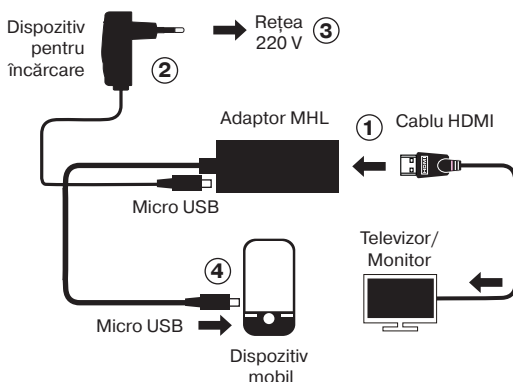

**RECOMANDĂRI**

Adaptorul MHL permite vizionarea foto și video în calitate Full HD 1080p cu sunet surround de pe telefonul Dvs. mobil pe televizor sau monitor, încărcând în același timp telefonul Dvs.

**PARTICULARITĂȚI**

- Compatibil cu dispozitive mobile cu intrare Micro USB 11pin, care susțin funcția MHL
- Transmiterea imaginii în format Full HD 1080p

**CONECTAREA ȘI UTILIZAREA**

**Notă. Înainte de a utiliza dispozitivul, verificați dacă funcția MHL este disponibilă pe telefonul Dvs. mobil.**

1. Conectați cablul HDMI (nu este inclus în set) la adaptorul MHL și la televizorul/monitorul Dvs. (vezi schema conectării).
2. Conectați dispozitivul pentru încărcare (din setul complet al dispozitivului Dvs. mobil) la adaptorul MHL.

3. Conectați dispozitivul pentru încărcare la sursa de alimentare.

4. Conectați adaptorul MHL la intrarea USB a telefonului Dvs. mobil, prin care realizați încărcarea acestuia. Pe ecranul televizorului/monitorului va fi afișat exact ceea ce este afișat pe telefonul Dvs. mobil. Apelurile de intrare și mesajele vor pauza afișarea conținutului media. După ce veți răspunde la apeluri și veți recepționa mesajele, afișarea conținutului media va fi reluată.