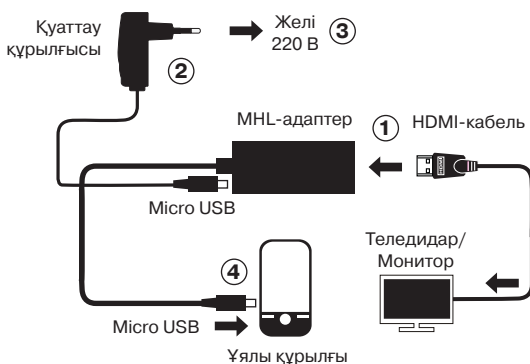

ПАЙДАЛАНУШЫНЫҢ НҰСҚАУЛЫҒЫ

АВТОРЛЫҚ ҚҰҚЫҚ

© 2014. SVEN PTE. LTD. 1.0 (V 1.0) нұсқасы.

Осы нұсқаулық пен оның ішіндегі ақпарат авторлық құқықпен қорғалған. Барлық құқықтар қорғалған.

САУДА МАРКАЛАРЫ

Барлық сауда маркалары олардың заңды иелерінің меншігі болып табылады.

ЖАУАПКЕРШІЛІКТІ ШЕКТЕУ ТУРАЛЫ ЕСКЕРТУ

Нұсқаулық барынша дәл болу үшін барлық күш салынғанына қарамастан, кейбір сәйкессіздіктер болуы мүмкін. Осы Нұсқаулықтың ақпараты «дәл солай» шарттарында берілді. Автор мен баспагер, осы Нұсқаулықтағы ақпараттың кесірінен келтірілген залал үшін біреудің немесе ұйымның алдында ешбір жауап бермейді.

ТАҒАЙЫНДАЛУЫ

MHL-адаптер арқылы, бір мезгілде ұялы құрылғыңыздың қуатталуы кезінде, Сіздің ұялы құрылғыңыздан теледидар немесе мониторға көлемдік дыбысталуымен бірге Full HD 1080p ретінде фото және бейне көруге болады.

ЕРЕКШЕЛІКТЕРІ

- MHL қосылатын ұялы құрылғыларымен үйлесімді
- Ұялы құрылғыларын қосуға арналған micro USB 11pin
- Full HD 1080p форматында суреттерді жібереді

ҚОСЫЛУЫ ЖӘНЕ ПАЙДАЛАНЫЛУЫ

Ескертпе. Қолданар алдында ұялы құрылғыңызда MHL атқарымның болуын тексеріңіз.

1. HDMI-кабельді (жинаққа кірмейді) MHL-адаптерге және теледидарыңызға/мониторыңызға қосыңыз (қосылу схемасын қараңыз).

Қосылу схемасы