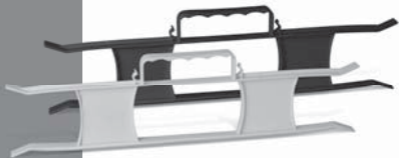

MANUAL UTILIZATORULUI