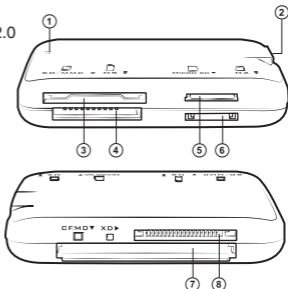

- Свободный разъем USB 1.1 или 2.0
- ОС Windows XP/Vista/7/8, Mac system B10.1x, B10.2x и выше, Linux 2.4.x и выше

ОПИСАНИЕ

- ① Индикатор
- ② Разъем мини-USB
- ③ Слот SD/MMC
- ④ Слот MS
- ⑤ Слот Micro SD
- ⑥ Слот M2
- ⑦ Слот CF/MD
- ⑧ Слот XD

Рис. 1. Конструкция кардридера

ТАБЛИЦА УСТАНОВКИ КАРТ ПАМЯТИ

Слоты	Поддерживают карты памяти
M2 Slot	M2
Micro SD Slot	Micro SD, T-FLASH
XD Slot	XD, XD H Type, XD M TYPE
CF Slot	CF I/II, CF Ultra I, CF Extreme, CF Extreme III, MD
SD Slot	SD, SDHC, Extreme SD, Extreme III SD, Ultra II SD, MMC I, MMC II, MMC 4.0, Ultra MMC
MS Slot	MS, MS Pro, MS Duo, MS Pro Duo, Extreme MS Pro, Extreme III MS Pro, HS MS MG Pro Duo, MS MagicGate, MS MG Pro, MS MG Duo, MS MG Pro Duo, MS ROM, HS MS, MG Pro, Ultra II MS