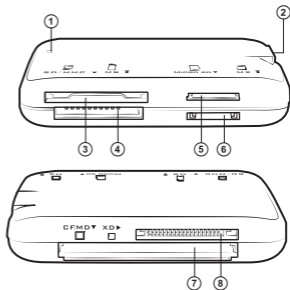

RECOMANDĂRI

Card-readerul Sven AC-116 este destinat citirii/înscriserii card-urilor de memorie.

MĂSURI DE SIGURANȚĂ

- Nu deconectați dispozitivul în timpul citirii/înscriserii cardului de memorie, altfel riscați să pierdeți datele.
- Instalați cardul de memorie în mufă conform tabelului de mai jos. Nu puteți folosi mai multe carduri de memorie concomitent!

PARTICULARITĂȚI

- Compatibil cu mufe USB 2.0 care acceptă «Plug & Play»
- Acceptă toate cardurile de memorie moderne: CF, MD, SD, MMC, RS-MMC, SM, XD, MS, MS PRO, MS Duo, MS PRO Duo și altele.

CERINȚE DE SISTEM

- Mufă USB 1.1 sau 2.0 liberă
- Sistem de operare Windows XP/ Vista/7/8, Mac system B10.1x, B10.2x și mai sus, Linux 2.4.x și mai sus

DESCRIERE

- ① Indicator
- ② Mufă mini USB
- ③ Slot SD/MMC
- ④ Slot MS
- ⑤ Slot Micro SD
- ⑥ Slot M2
- ⑦ Slot CF/MD
- ⑧ Slot XD

Imag. 1. Construcția card reader-ului

TABELUL DE INSTALARE A CARDURILOR DE MEMORIE

Mufe	Sușține carduri de memorie
M2 Slot	M2
Micro SD Slot	Micro SD, T-FLASH
XD Slot	XD, XD H Type, XD M TYPE
CF Slot	CF I/II, CF Ultra I, CF Extreme, CF Extreme III, MD
SD Slot	SD, SDHC, Extreme SD, Extreme III SD, Ultra II SD, MMC I, MMC II, MMC 4.0, Ultra MMC
MS Slot	MS, MS Pro, MS Duo, MS Pro Duo, Extreme MS Pro, Extreme III MS Pro, HS MS MG Pro Duo, MS MagicGate, MS MG Pro, MS MG Duo, MS MG Pro Duo, MS ROM, HS MS, MG Pro, Ultra II MS