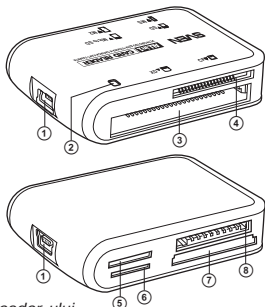

Card-readerul Sven AC-115 este destinat citirii/înscriserii card-urilor de memorie.

MĂSURI DE SIGURANȚĂ

- Nu deconectați dispozitivul în timpul citirii/înscriserii cardului de memorie, altfel riscați să pierdeți datele.
- Instalați cardul de memorie în mufă conform tabelului de mai jos. Nu puteți folosi mai multe carduri de memorie concomitent!

PARTICULARITĂȚI

- Compatibil cu mufe USB 2.0 care acceptă «Plug & Play»
- Acceptă toate cardurile de memorie moderne: CF, MD, SD, SDHC, MMC, TF, Micro SD, M2, XD, MS, MS PRO, MS Duo, MS PRO Duo și altele.

CERINȚE DE SISTEM

- Mufă USB liberă
- Sistem de operare Windows XP/ Vista/7/8 Macintosh OS 9.0 și mai sus, Linux

DESCRIERE

- ① Intrare mini USB
- ② Indicatorul citirii/înscriserii
- ③ Mufă CF
- ④ Mufă XD
- ⑤ Mufă Micro SD
- ⑥ Mufă M2
- ⑦ Mufă SD/MMC
- ⑧ Mufă MS

Imag. 1. Construcția card reader-ului

TABELUL DE INSTALARE A CARDURILOR DE MEMORIE

Mufe	Suține carduri de memorie
M2 Slot	M2
Micro SD Slot	Micro SD, T-FLASH
XD Slot	XD, XD H Type, XD M TYPE
CF Slot	CF I/II, CF Ultra I, CF Extreme, CF Extreme III, MD
SD Slot	SD, SDHC, Extreme SD, Extreme III SD, Ultra II SD, MMC I, MMC II, MMC 4.0, Ultra MMC
MS Slot	MS, MS Pro, MS Duo, MS Pro Duo, Extreme MS Pro, Extreme III MS Pro, HS MS MG Pro Duo, MS MagicGate, MS MG Pro, MS MG Duo, MS MG Pro Duo, MS ROM, HS MS, MG Pro, Ultra II MS